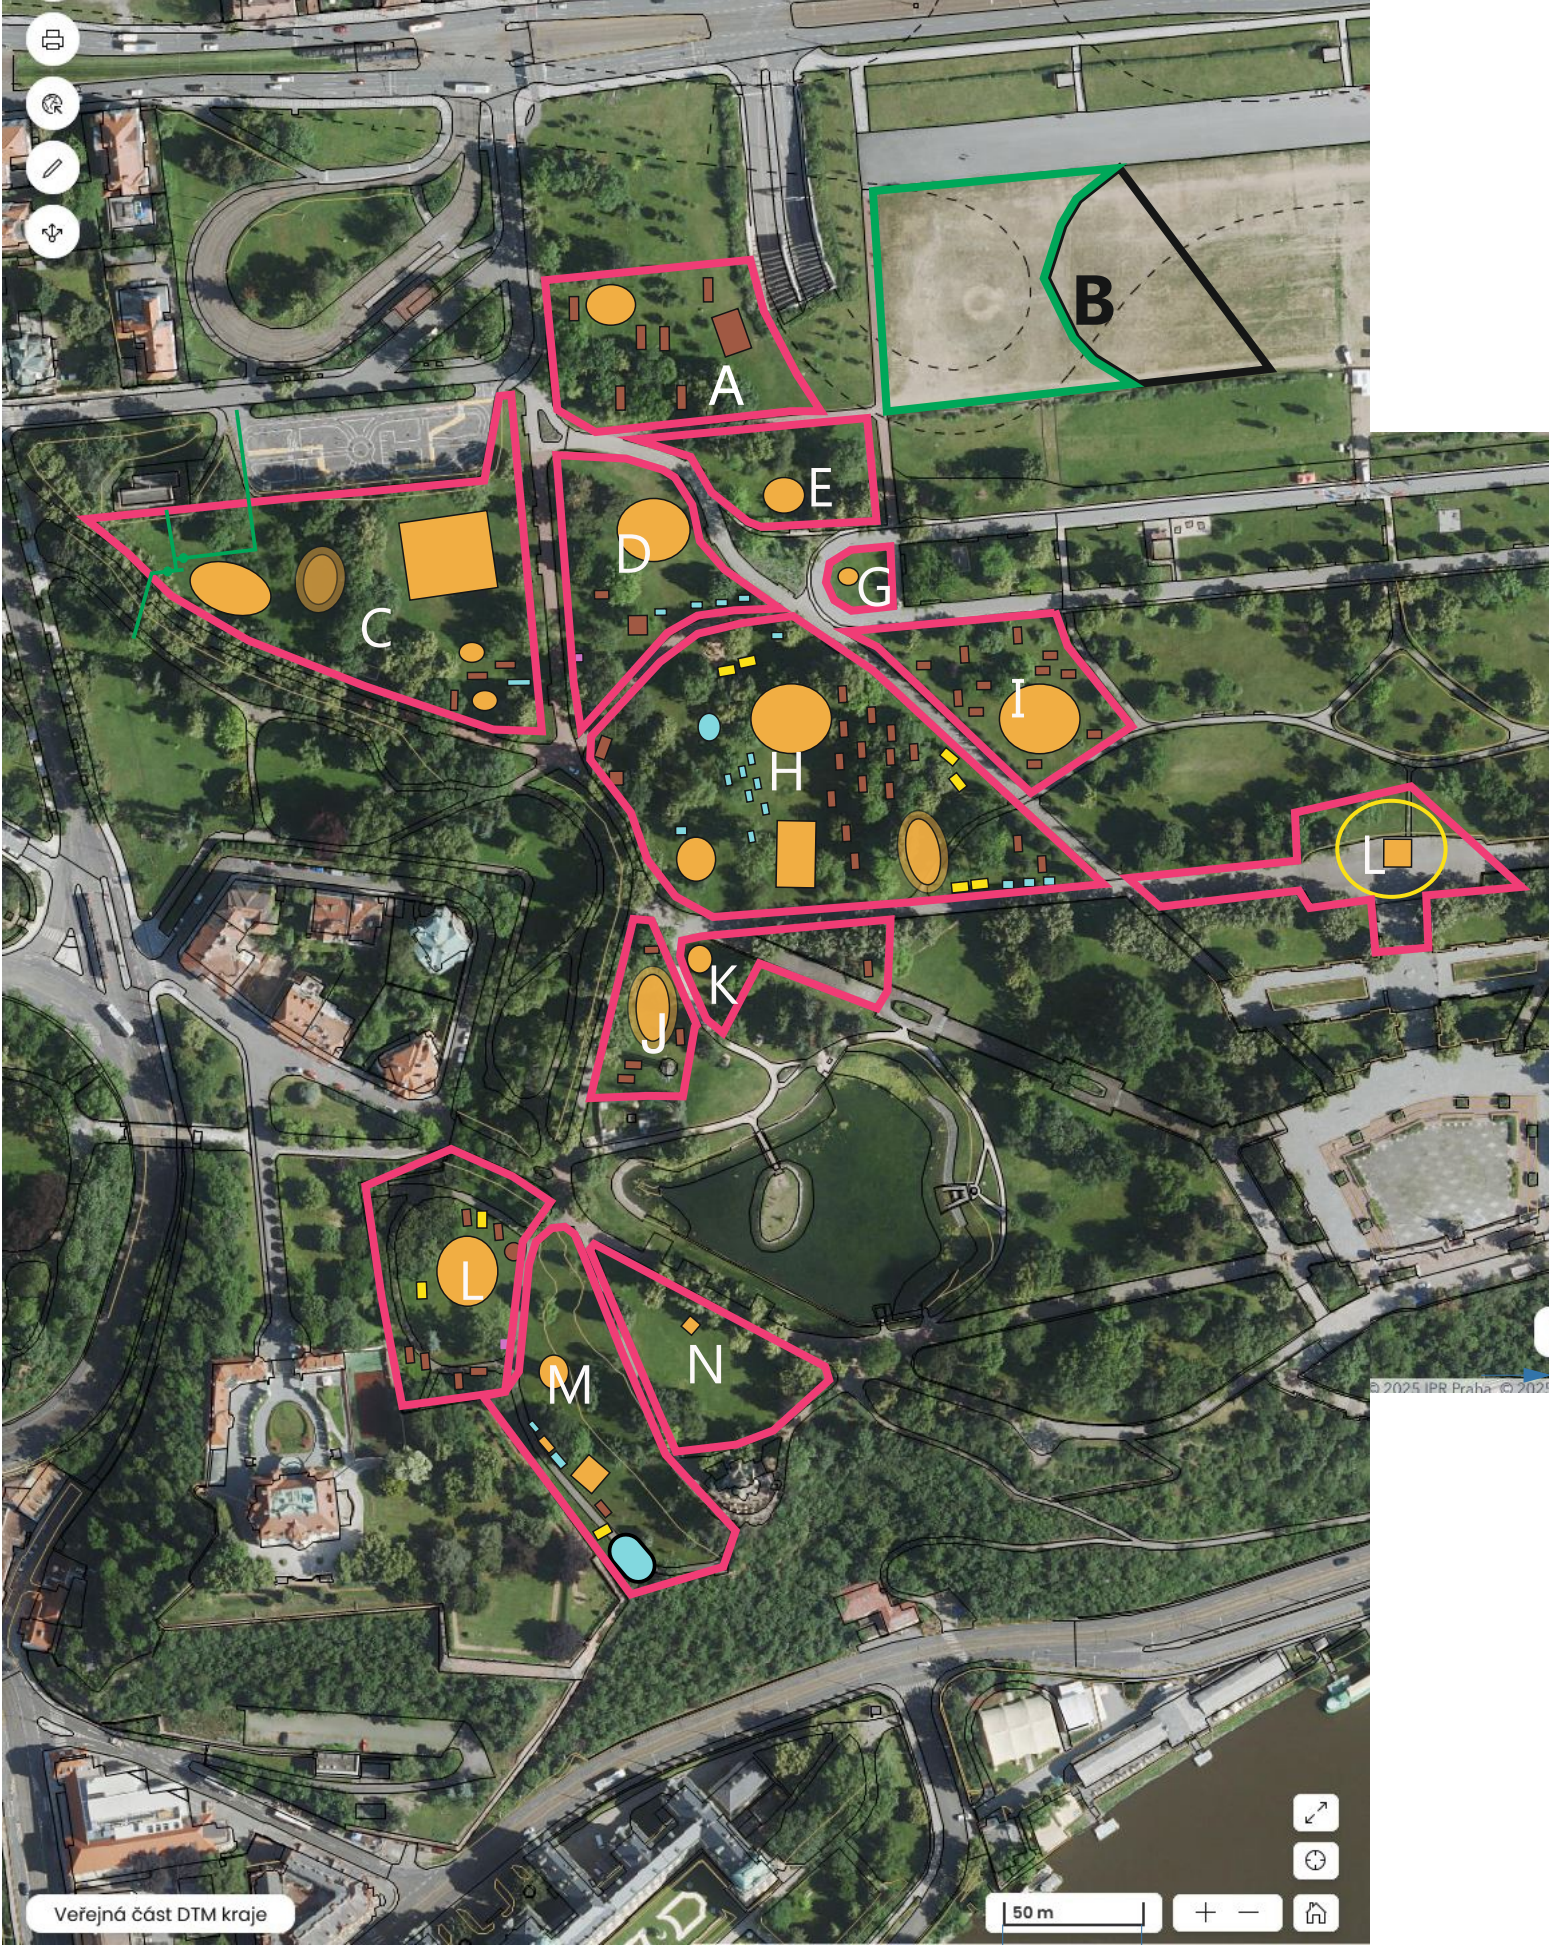

Letní Letná 2026

Veřejná část DTM kraje

50 m

+ -

18,38 mm

© 2025 IPR Praha © 2025